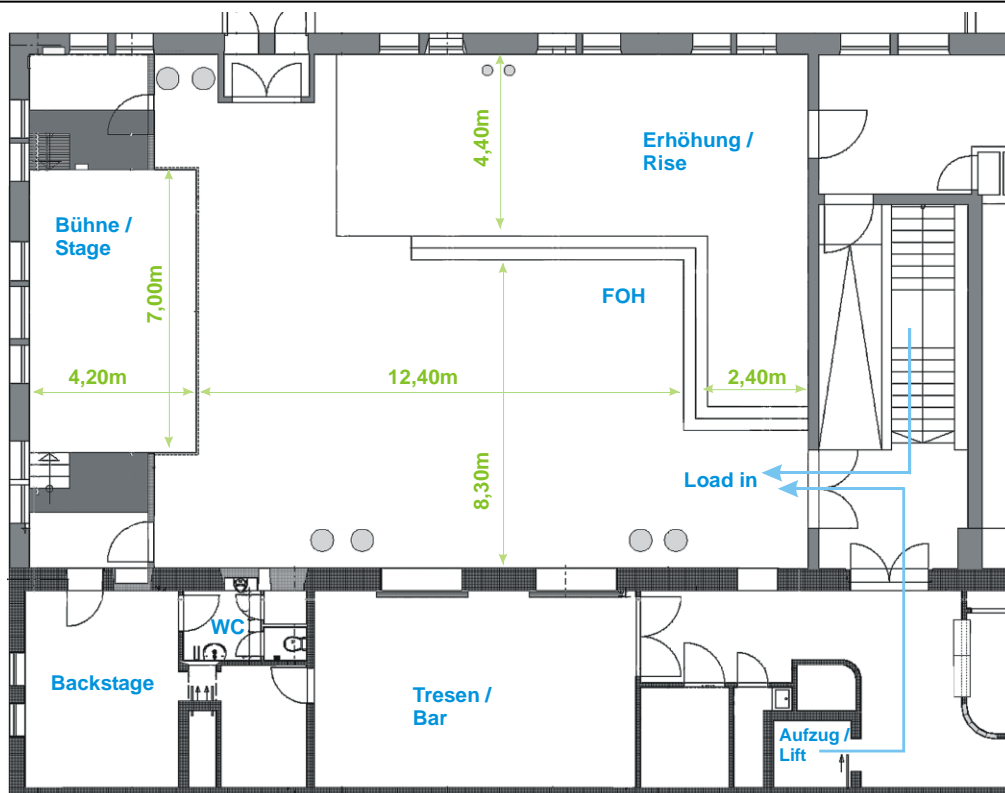

E-Werk Kulturzentrum GmbH, Fuchsenwiese 1, 91054 Erlangen

Technische Informationen / Venue Information

Clubbühne (medium Venue)

Kapazität / Capacity: **440** Stehplätze / standing **150** Sitzend / seats

Bühne / Stage: **7m** Breite / width **4,20m** Tiefe / depth **0,60m** Höhe / height
2,86m lichte Höhe (Decke) / clearance (ceiling)
2,30m lichte Höhe (Scheinwerfer) / clearance (light-equipment)

feste Bühne / solid stage

Raum / Venue: **12,5m** Breite / width **19m** Tiefe / depth **3 - 4m** Höhe / height

Garderoben /
Backstage: **1** Raum (19qm) mit WC, Dusche /
Room with Toilet, Shower

Produktionsbüro /
Tour-Office **1** mit DSL W-LAN, Telefon und PC (8qm) /
with DSL W-LAN, Telephone and Computer

Ladeweg / Load in: ca. / about **50m** durch / through "Eingang Fuchsenwiese"
über Aufzug oder Treppen / Lift or Stairs
(2.Stock / 2nd floor)

Parkplatz / Parking: möglich, inkl. Strom für Bus / possible incl. Power for Bus

Strom / Power: **2x CEE 63A, 2x CEE 32A**